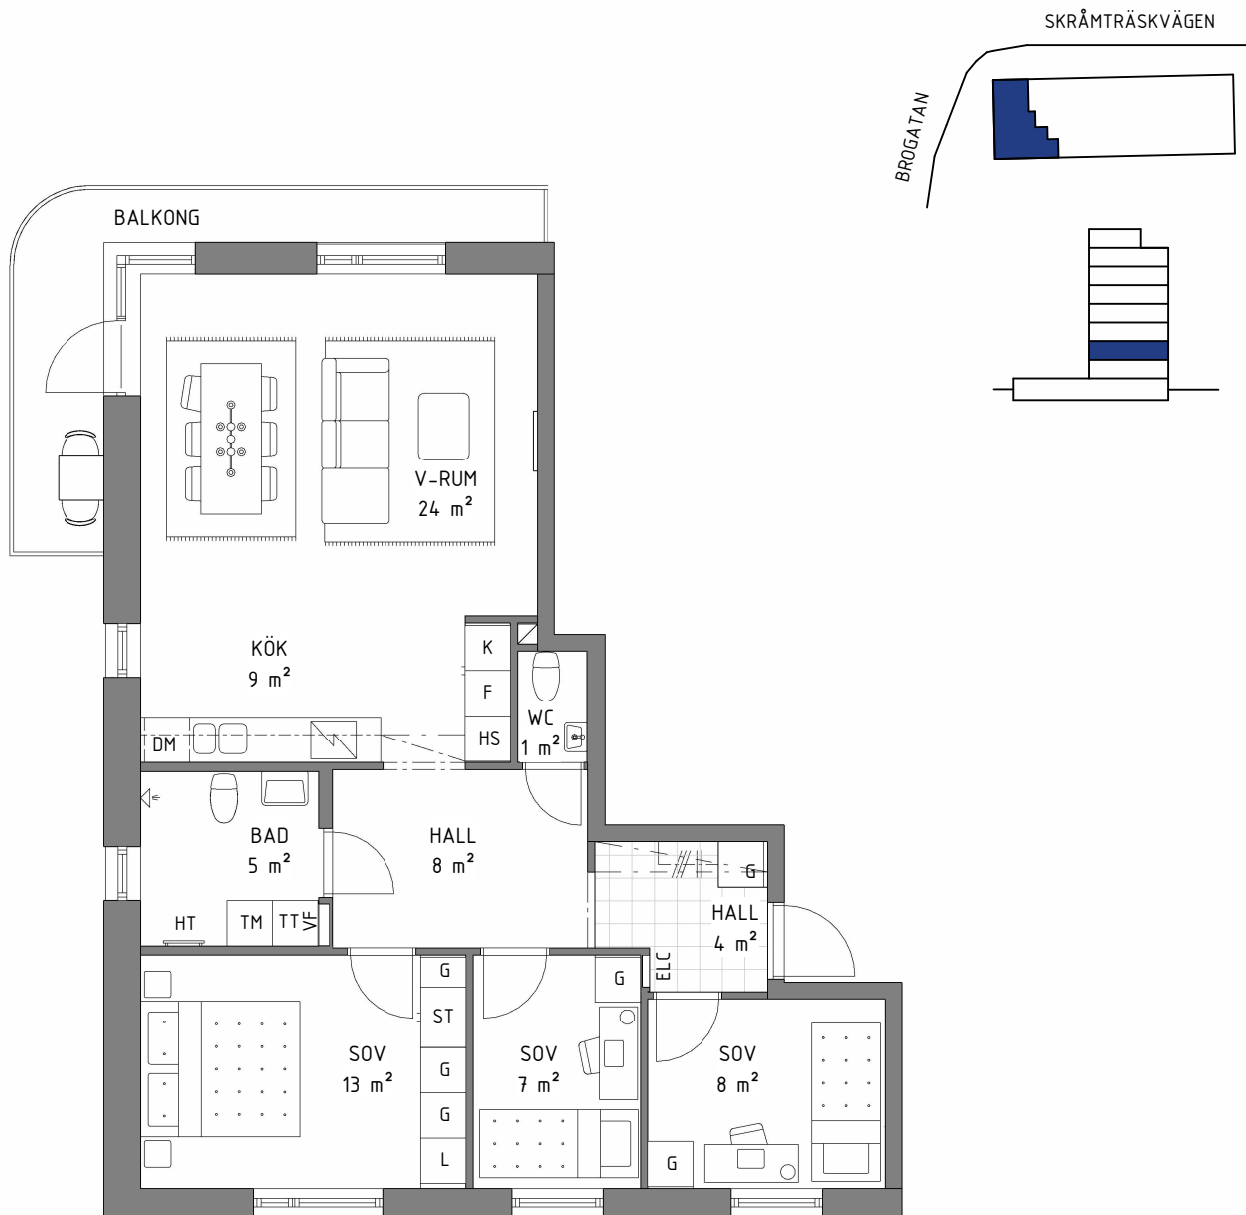

Kv. Vagnen: Lägenhetstyp 7

83 kvm 4 rum & kök

UMA
SKELLEFTEÅ

Lägenheter:

B 1101

Skala 1:100

Upprättad av: Semren och Månsson Arkitekter

Datum: 2026-01-19

Rätt till ändringar förbehålles.

Ytangivelser är preliminära.

Rumshöjd där ej annat anges 2,5m

G Garderob	HS Högskap	K/F Kyl-/Frysåp	DM Diskmaskin	TM Tvättmaskin	HT Handukstork
ST Städåp	Sänkt rumshöjd	K Kylåp	(DM) Plats för diskmaskin	TT Torkumlare	ELC Elcentral
L Linnesåp	Utbredning klinker i hall	F Frysåp	Spis/häll	KM Kombimaskin	VF Värmefördelarsåp